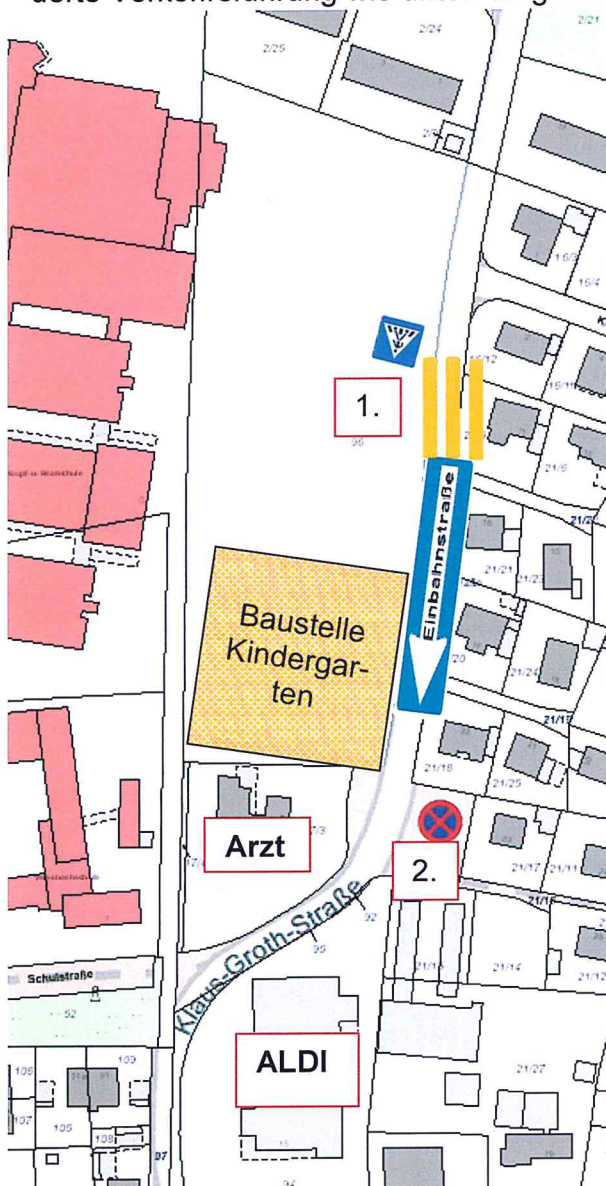

Alle weiteren Termine und Informationen finden Sie wie gewohnt auf unserer Homepage, die stets auch mit zusätzlichen News aus dem aktuellen Schulleben gefüllt wird.

Und aus aktuellem Anlass:

Auf der Rückseite dieses Sommerbriefes befinden sich Informationen aus dem Amt Oeversee zu den geplanten Baumaßnahmen `Neubau des Kindergartens Pastoratsweg` und `Neubau eines Busbahnhofs`. Bitte besprechen Sie mit Ihren Kindern die veränderte Situation, auch und vor allem in Hinblick auf die notwendigen Sicherheitsaspekte. Gemeinsam werden wir diese Umbauphase in Angriff nehmen und bewältigen, da dieses der Start in eine erfolgversprechende Neuorganisation des Bildungsstandortes Tarp bedeutet.

Erläuterungen:

Der Bereich der Klaus-Groth-Straße vom Parkplatz bei der Sporthalle bis zum Ärztehaus wird als Einbahnstraße in Richtung Aldi geführt werden.

Fußgänger aus Richtung Osten kommend (Dr. Behm-Ring/Tornschau etc.) sollen die Klaus-Groth-Straße erst beim Fußgängerüberweg nördlich der Baustelle queren, weil der südliche Bereich (Baustelle Kindergarten) des Schulhofes komplett gesperrt ist und der Baustellenverkehr so gemieden wird. (Siehe 1.)